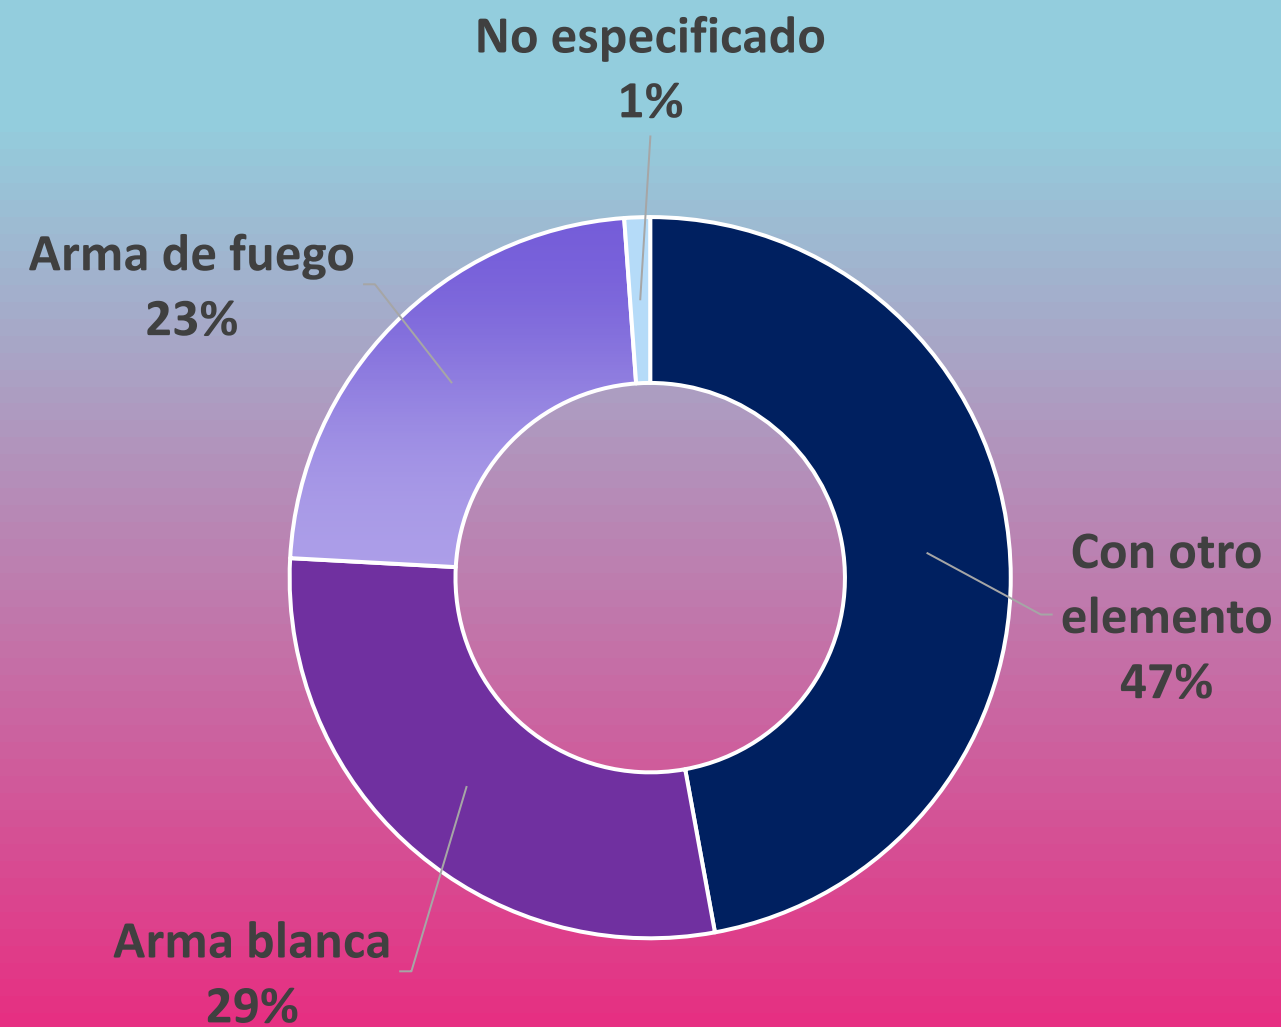

FEMINICIDIOS

DATOS OFICIALES

Mes/año	Arma de fuego	Arma blanca	Con otro elemento	No especificado	Total
ene-21	1	1	2	0	4
feb-21	2	3	2	0	7
mar-21	3	1	4	0	8
abr-21	3	3	3	0	9
may-21	0	3	12	0	15
jun-21	2	2	3	1	8
jul-21	0	0	1	0	1
ago-21	3	2	1	0	6
sep-21	0	1	1	0	2
oct-21	0	3	2	0	5
nov-21	3	0	1	0	4
dic-21	1	2	3	0	6
ene-22	0	1	4	0	5
feb-22	0	2	1	0	3
mar-22	2	0	1	0	3
abr-22	0	1	0	0	1
Total	20	25	41	1	87

Según datos oficiales, en 2020 se registraron 70 víctimas de feminicidio en Jalisco.

En 2021, 75 víctimas.

En lo que va de 2022 se han contabilizado 12 víctimas.

Fuente: Secretariado Ejecutivo del Sistema Nacional de Seguridad Pública. Consultado el 30 de mayo de 2022.

FEMINICIDIOS

DATOS OFICIALES

Modalidad (instrumentos)

Fuente: Secretariado Ejecutivo del Sistema Nacional de Seguridad Pública. Consultado el 30 de mayo de 2022.